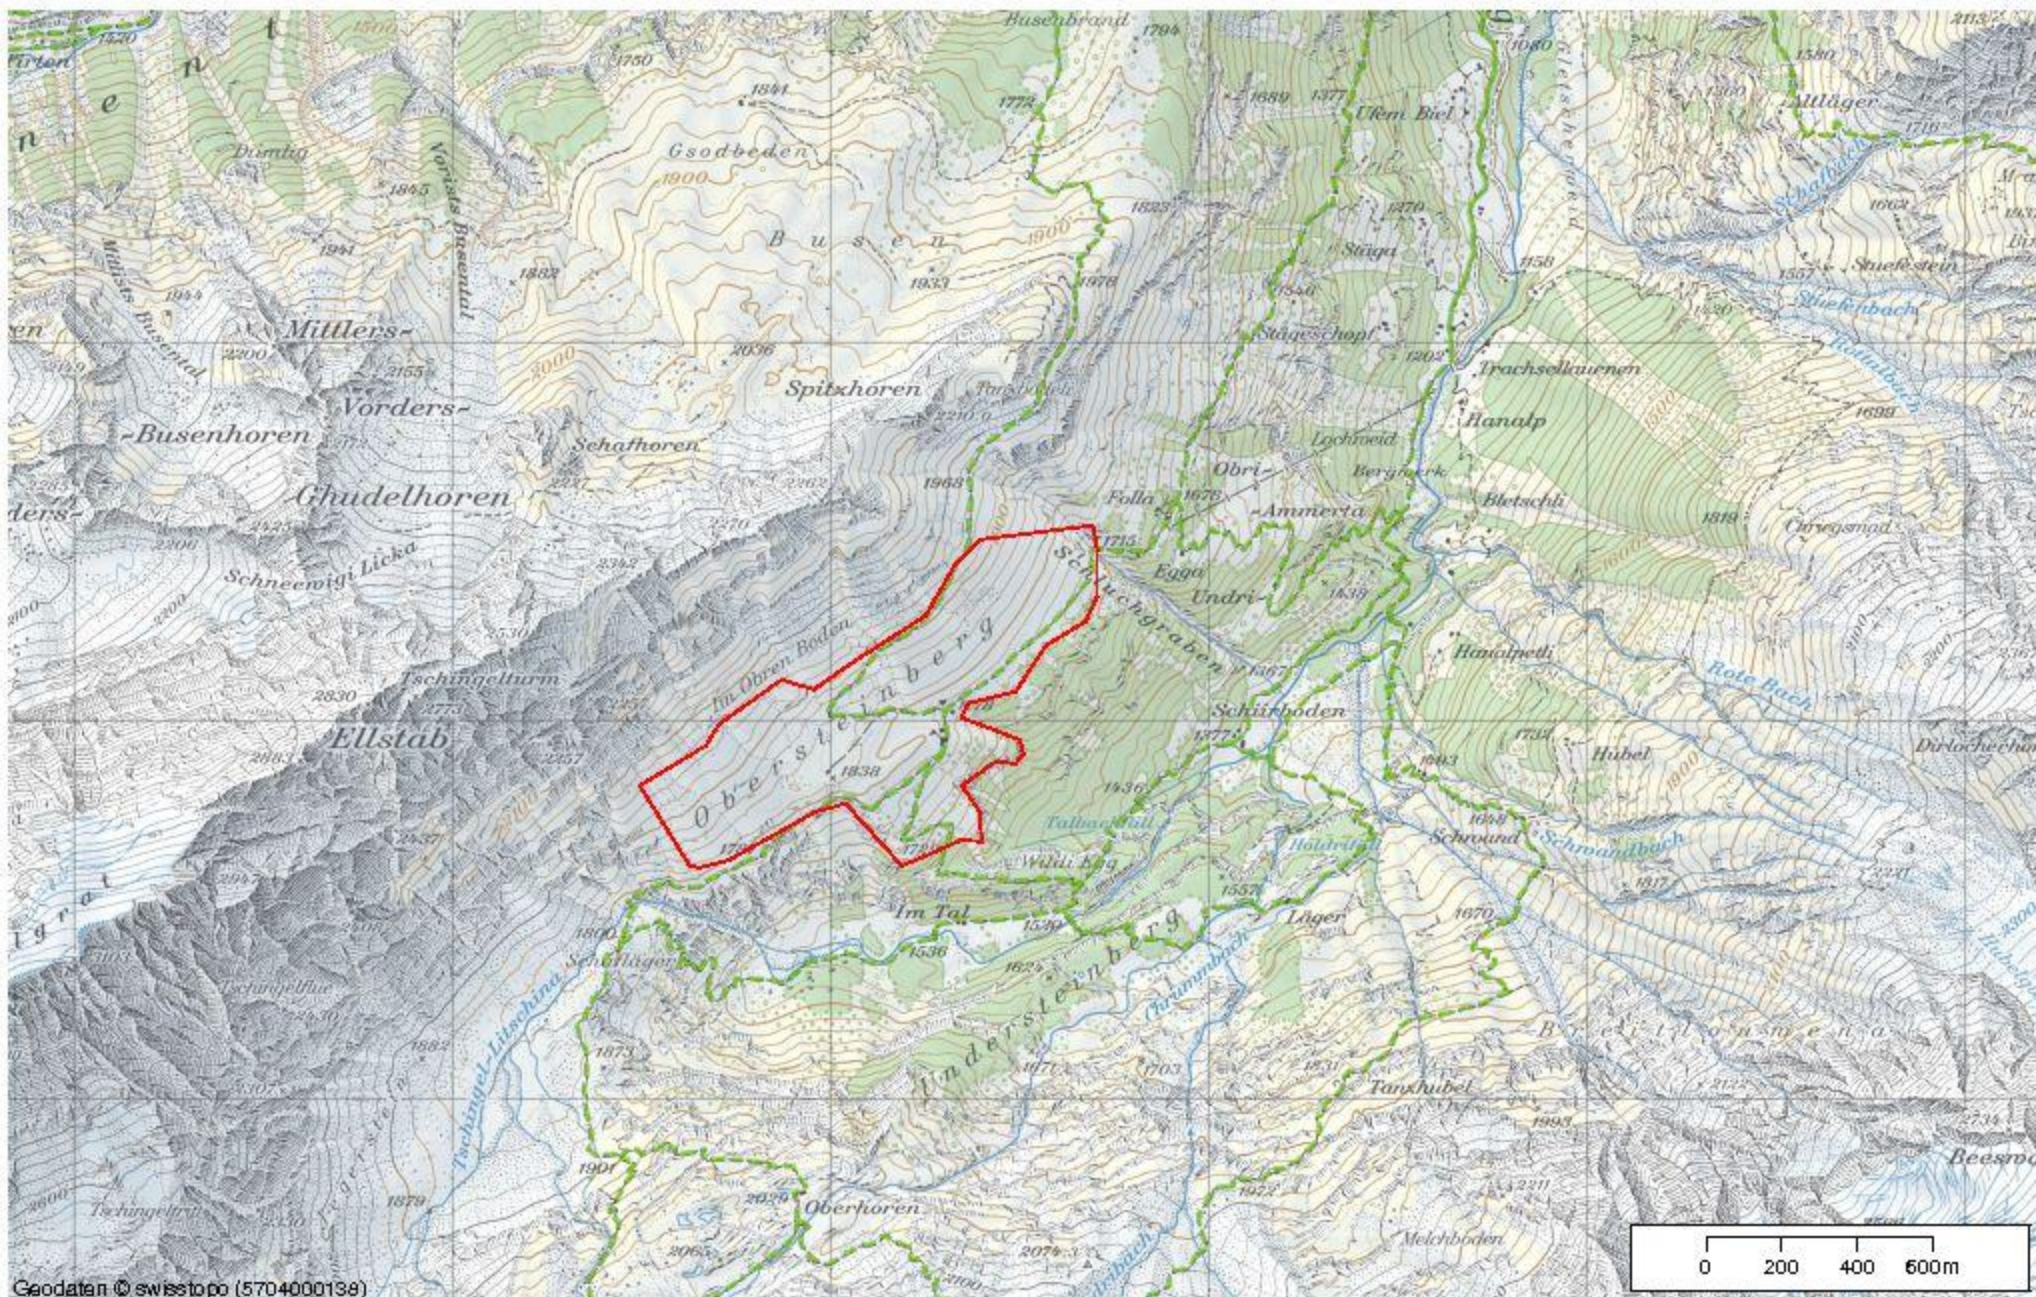

www.schweizmobil.ch

Entdecken Sie die schönsten Touren zum Wandern, Velofahren, Mountainbiken, Skaten und Kanufahren

Massstab 1: 20,000
Geodaten © swisstopo (5704000138)

Geodaten © swisstopo (5704000138)

SchweizMobil wird unterstützt durch:

sanitas

GATE24
www.gate24.ch

MIGROS